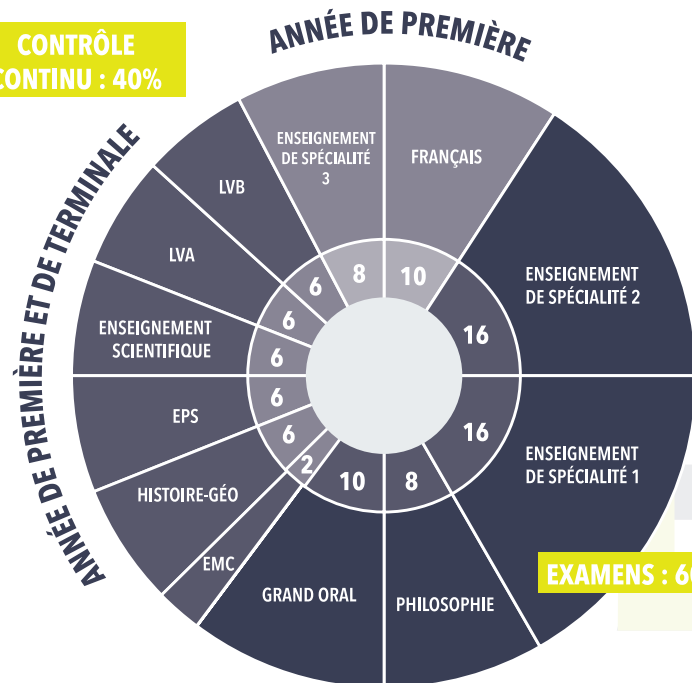

ENSEIGNEMENTS OBLIGATOIRES

CONTRÔLE CONTINU : 40%

EXAMENS : 60%

ENSEIGNEMENTS OPTIONNELS GÉNÉRAUX

1 ENSEIGNEMENT AU CHOIX - 2H OU 3H - FACULTATIF

- Arts Plastiques
- Théâtre
- Danse
- Musique
- CAV : Cinéma audiovisuel
- Latin
- Maths complémentaires
- Maths expertes
- DGMCC